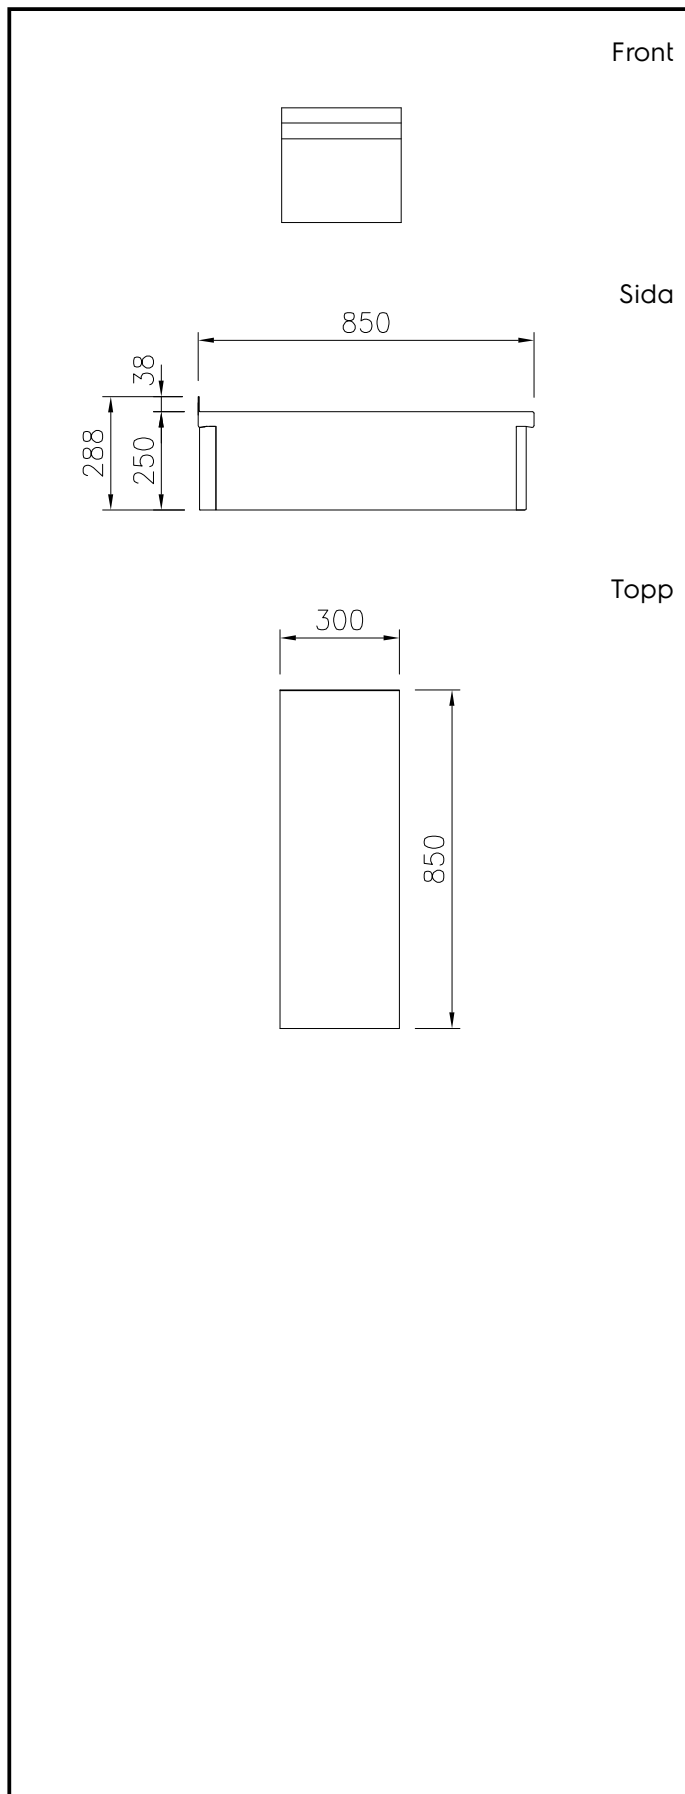

Viktig information

Yttermått, bredd	
588562 (MBNABBCOOO)	300 mm
Yttermått, djup	850 mm
Yttermått, höjd	250 mm
Nettovikt:	14 kg